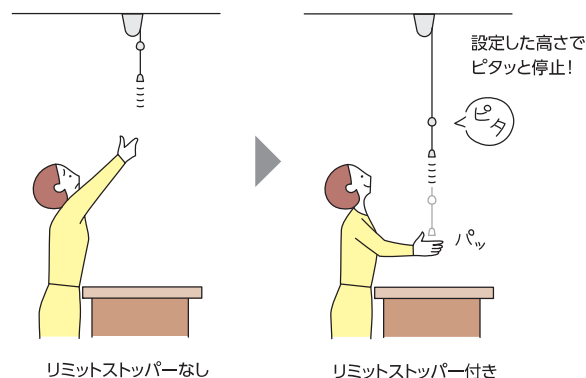

取付けブラケット

[単位: mm]

POINT 2 お使いいただく方の「安全」と「利便性」をアップ!

タチカワブラインドの『透明ロールスクリーン』なら、お使いいただくシーンに合わせてもっと安全・便利にできます!

- カウンター等の内側からの操作に限定するなら「チェーン持出し操作」!

片面からの操作に限定でき、来訪者による不意の操作で、巻き上がってしまうことを防げます。

- 天井が高いところにとっても便利! お好きな高さで巻き上げが止まる「リミットストッパー」(オプション)!

リミットストッパー(オプション)を装備することで、手の届く、お好きな高さまで巻き上げ停止できます。「不意に巻き上がって、手が届かず困った」といったことを予防します。

プルコードの長さ (オーダー)

[単位:mm]

製品高さ	プルコードの長さ
300～1700	300
1710～2000	600

※高窓等に取付ける際、プルコードを長くしたい場合は、10mm単位で指定することもできます。

※規格品のプルコードの長さは600mmとなります。