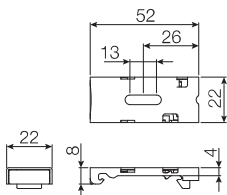

取付けブラケット

[単位: mm]

POINT 2 お使いいただく方の「安全」と「利便性」をアップ!

タチカワブラインドの『透明ロールスクリーン』なら、お使いいただくシーンに合わせてもっと安全・便利にできます!

- ●カウンター等の内側からの操作に限定するなら「チェーン持出し操作」!