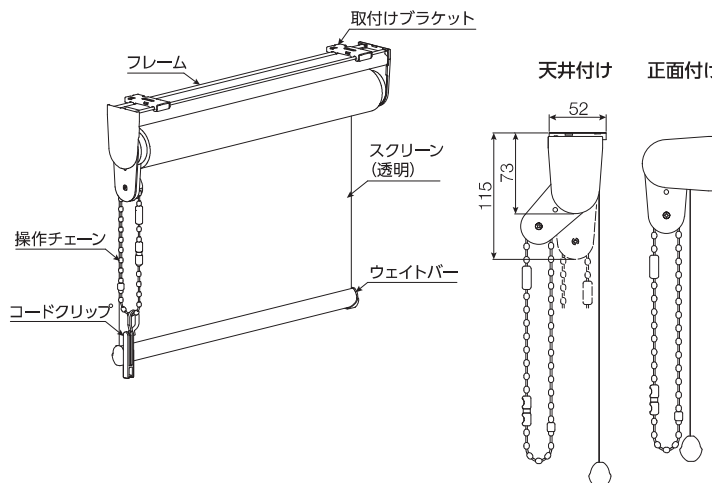

『透明ロールスクリーン』

(オーダー・規格品)

防炎

このようなシーンにおすすめ!

- ▶ 受付カウンターに
- ▶ 商談スペースのテーブルに
- ▶ 教育施設の教室内の仕切りに
- ▶ 医療施設での問診時の感染防止に
- ▶ 飲食店のスペースに
- ▶ 美容院などの仕切りに

『透明ロールスクリーン』

POINT 1 巻き上げ可能なロールスクリーンだから、さまざまなニーズに対応できます。

- 透明のスクリーンだから、しっかり視界を確保
- 上に巻き上げて高さ調整が可能
- オーダーと規格品を用意
- ワンタッチブラケットで簡単施工
- 天井の状況に合わせて施工が可能
- シーンや用途で選べる2つの操作方法
「チェーン持出し操作」・「プルコード操作」
- 天井が高いところにとっても便利!
「リミットストッパー」(オプション)!

製作可能寸法 (オーダー)

[単位: mm]

操作方法	プルコード操作	チェーン 持出し操作
製作幅	300~1200	
製作高さ	300~2000	
最大面積	2.4m ²	
幅:高さの比率	1:3	1:8

製品仕様

	オーダー	規格品
部品色	・オフホワイト ・ダークブラウン ・ブラック 3色からお選びください。	・オフホワイト 1色のみとなります。
操作方法	プルコード操作・チェーン持出し操作	
取付け方法	天井付け・正面付け	
取付けブラケット	2個	

部品色

オフホワイト
[No.13]

ダークブラウン
[No.667]

ブラック
[No.5]

構造と部品名

[単位: mm]

プルコード操作

チェーン持出し操作

取付けブラケット

[単位: mm]

POINT 2 お使いいただく方の「安全」と「利便性」をアップ!

タチカワブラインドの『透明ロールスクリーン』なら、お使いいただくシーンに合わせてもっと安全・便利にできます!

- カウンター等の内側からの操作に限定するなら「チェーン持出し操作」!

片面からの操作に限定でき、来訪者による不意の操作で、巻き上がってしまうことを防げます。

- 天井が高いところにとっても便利! お好きな高さで巻き上げが止まる「リミットストッパー」(オプション)!