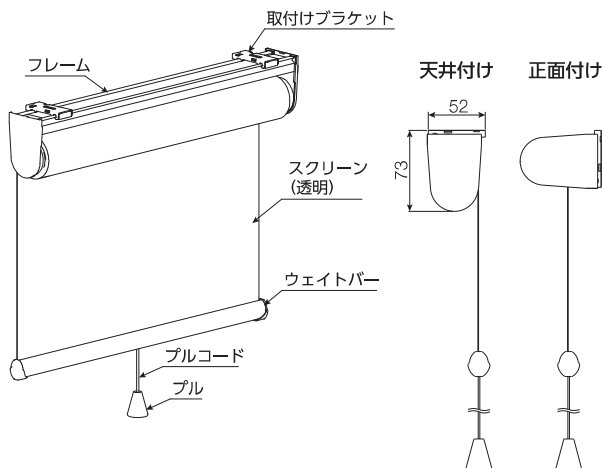

『透明ロールスクリーン』

(オーダー・規格品)

防炎

このようなシーンにおすすめ!

- ▶ 受付カウンターに
- ▶ 商談スペースのテーブルに
- ▶ 教育施設の教室内の仕切りに
- ▶ 医療施設での問診時の感染防止に
- ▶ 飲食店のスペースに
- ▶ 美容院などの仕切りに

『透明ロールスクリーン』

POINT 1 巻き上げ可能なロールスクリーンだから、さまざまなニーズに対応できます。

- 透明のスクリーンだから、しっかり視界を確保
- 上に巻き上げて高さ調整が可能
- オーダーと規格品を用意
- ワンタッチブラケットで簡単施工
- 天井の状況に合わせて施工が可能
- シーンや用途で選べる2つの操作方法
「チェーン持出し操作」・「プルコード操作」
- 天井が高いところにとっても便利!
「リミットストッパー」(オプション)!

製作可能寸法 (オーダー)

[単位: mm]

操作方法	プルコード操作	チェーン 持出し操作
製作幅	300~1200	
製作高さ	300~2000	
最大面積	2.4m ²	
幅:高さの比率	1:3	1:8

製品仕様

	オーダー	規格品
部品色	・オフホワイト ・ダークブラウン ・ブラック 3色からお選びください。	・オフホワイト 1色のみとなります。
操作方法	プルコード操作・チェーン持出し操作	
取付け方法	天井付け・正面付け	
取付けブラケット	2個	

部品色

オフホワイト
[No.13]

ダークブラウン
[No.667]

ブラック
[No.5]

構造と部品名

[単位: mm]

プルコード操作

チェーン持出し操作

取付けブラケット

[単位: mm]

POINT 2 お使いいただく方の「安全」と「利便性」をアップ!

タチカワブラインドの『透明ロールスクリーン』なら、お使いいただくシーンに合わせてもっと安全・便利にできます!

- カウンター等の内側からの操作に限定するなら「チェーン持出し操作」!

片面からの操作に限定でき、来訪者による不意の操作で、巻き上がってしまうことを防げます。

- 天井が高いところにとっても便利! お好きな高さで巻き上げが止まる「リミットストッパー」(オプション)!